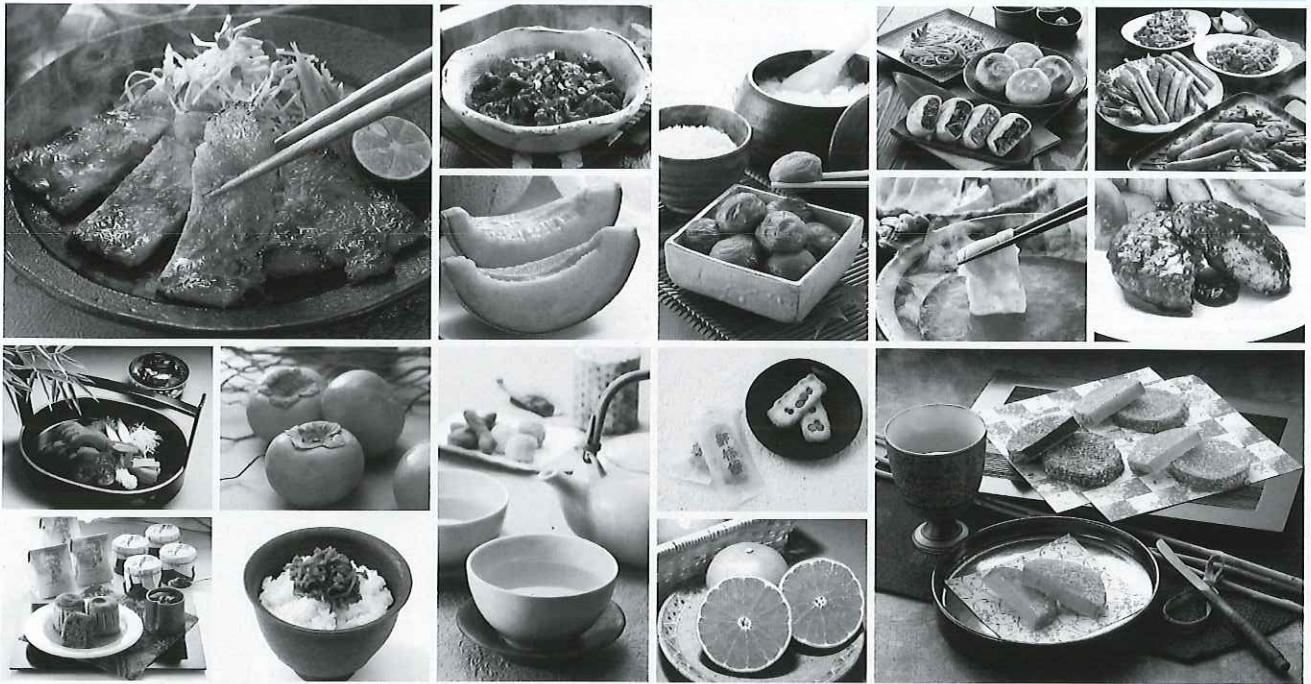

JAバンク兵庫 夏のわくわくキャンペーン

定期貯金200万円以上お預入れの方のうち抽選で5,000名様に
「JAバンク兵庫グルメわくわく便」をプレゼント!

兵庫県内を含む全国各地の農畜産物(加工品含む)を集めたカタログギフトをプレゼントします!
神戸牛ハンバーグ、季節の果物など、全国各地から集めた美味しい味、旬の味の中から、お好みの一品をお選びください。

定期貯金お申込日 平成29年 6月1日(木)～
平成29年 8月31日(木)
抽選時期 平成29年 11月初旬
カタログ発送時期 平成29年 11月中旬以降